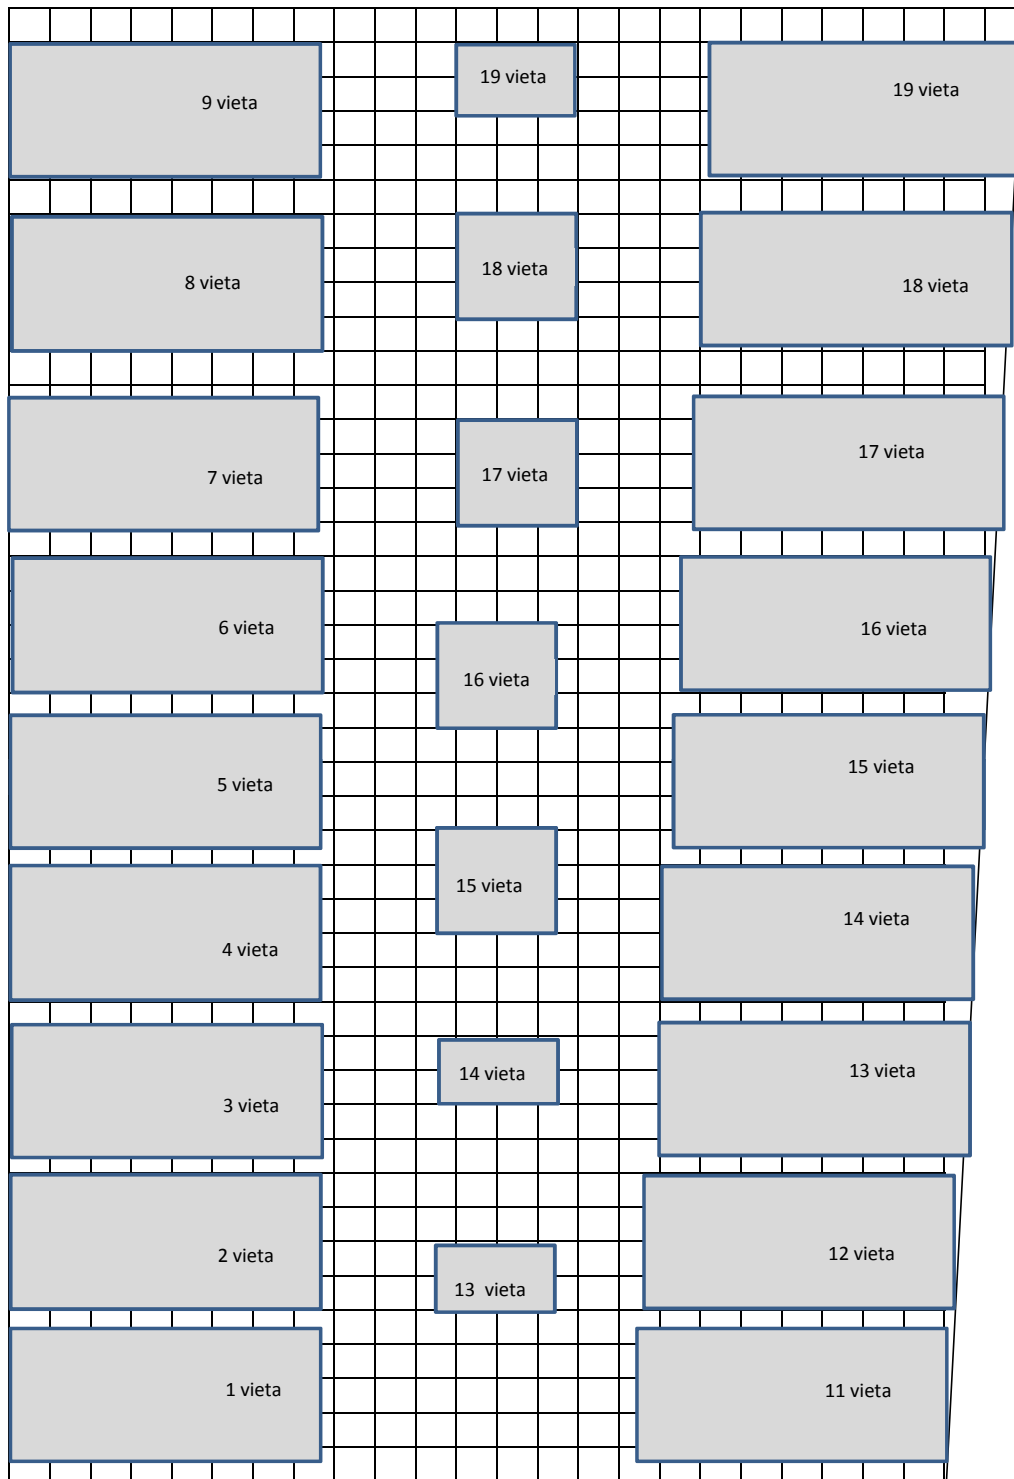

UAB "SENASIS TURGUS" PREKYVIEČIŲ IŠDĖSTYMO SCHEMA

TURGAUS AIKŠTĖ

Sinagogų g.

Palapinė
3m x 3m

Prekyvietė iš automobilio
7,5m x 4m

Palapinė
3m x 2m